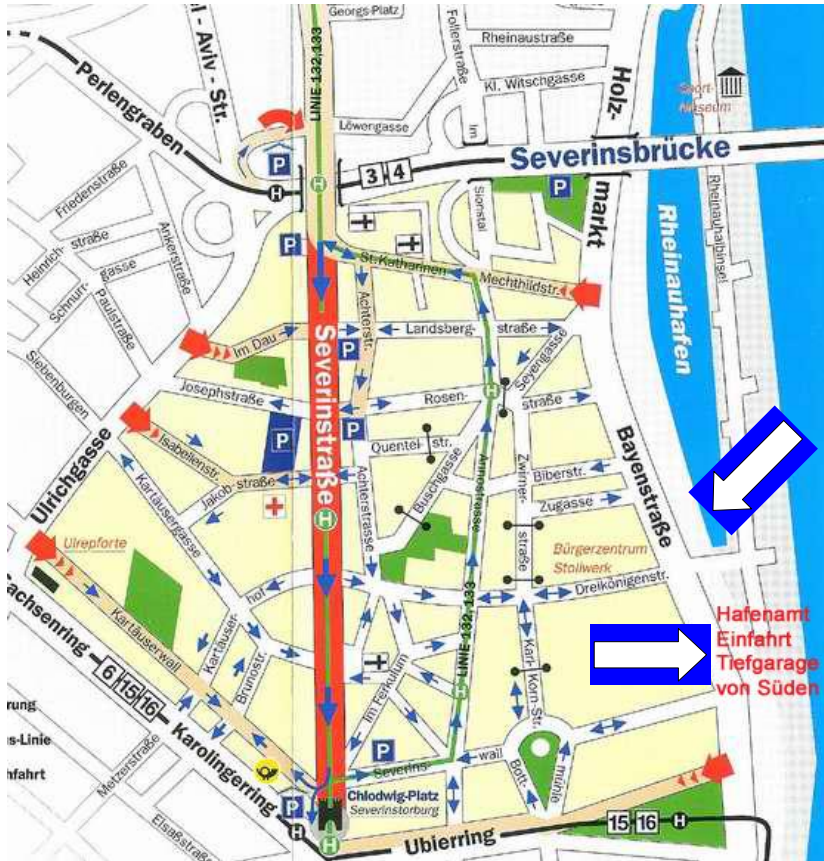

# Praktische Ausbildung „Live Slow“ in Köln

Sie finden unsere Yacht im **Rheinauhafen** wie folgt:

**Einfahrt in die neue Tiefgarage** von der Rheinuferstrasse aus (**stadteinwärts**) - wenn Sie von Norden kommen, müssen Sie nach dem Hafenamt (Uhrnturm) wenden. Die Einfahrt „Rheinauhafen“ ist genau neben dem Hafenamt.

**Einfahrt Tiefgarage** beim Turm des Hafenamtes.  
**Ausgang 5.02** „Hafenamt—Yachthafen“.

Treffpunkt unmittelbar auf der Steganlage in der Nähe des Hafenmeisterbüros.

Wir bitten Sie sehr pünktlich zu sein, damit auch alle Teilnehmer die vollen 1 1/2 Stunden fahren können.